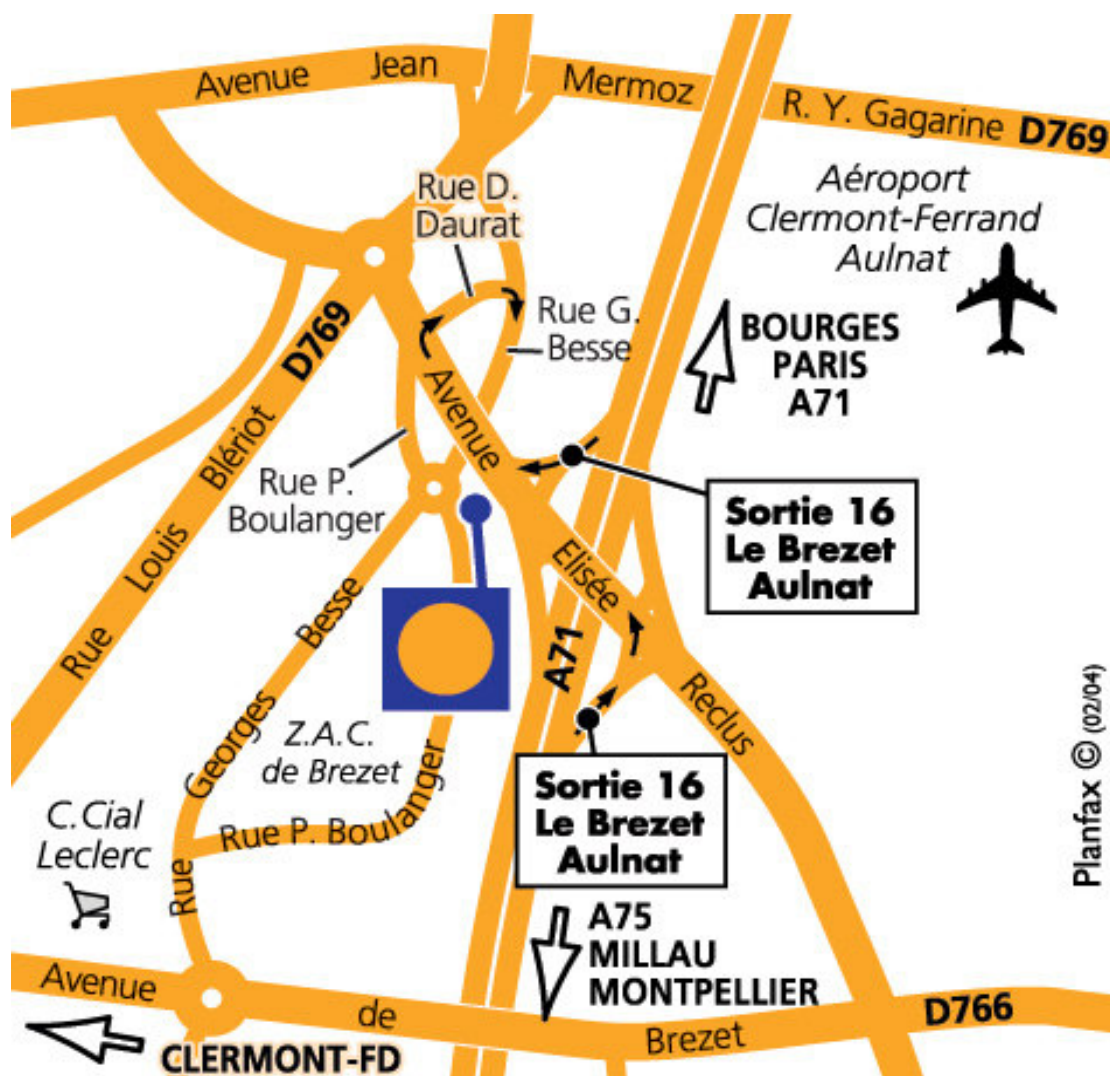

DEPUIS A 71 – A 75
PARIS OU
MONTPELLIER

SORTIE N°16
LE BREZET

DEPUIS A 72 – LYON

APRES LE PEAGE, SUIVRE
CLERMONT SUD.
10 KM APRES LE PEAGE
PRENDRE A DROITE A 71 –
PARIS PUIS SORTIE N° 16 – LE
BREZET

DEPUIS CLERMONT
CENTRE

DIRECTION
AEROPORT AULNAT
LE BREZET

GPS : Lat. : +45.7859000

Long. : +3.1409000

HOTEL – RESTAURANT KYRIAD AEROPORT
ZI LE BREZET – 30 RUE GEORGES BESSE
63 100 CLERMONT FERRAND

Tél : 04 73 92 34 24 – Fax : 04 73 90 95 90